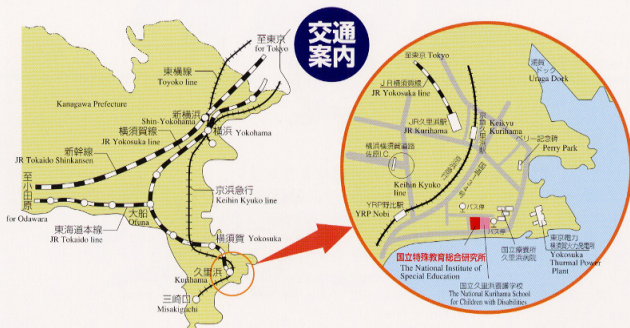

所在地・位置図

ADDRESS AND LOCATION MAP

独立行政法人 国立特殊教育総合研究所

The National Institute of Special Education

住所 〒239-0841 神奈川県横須賀市野比5-1-1
Address 5-1-1 Nobi, Yokosuka, Kanagawa-prefecture,
239-0841 Japan

電話 0468 (48) 4121 (代表)