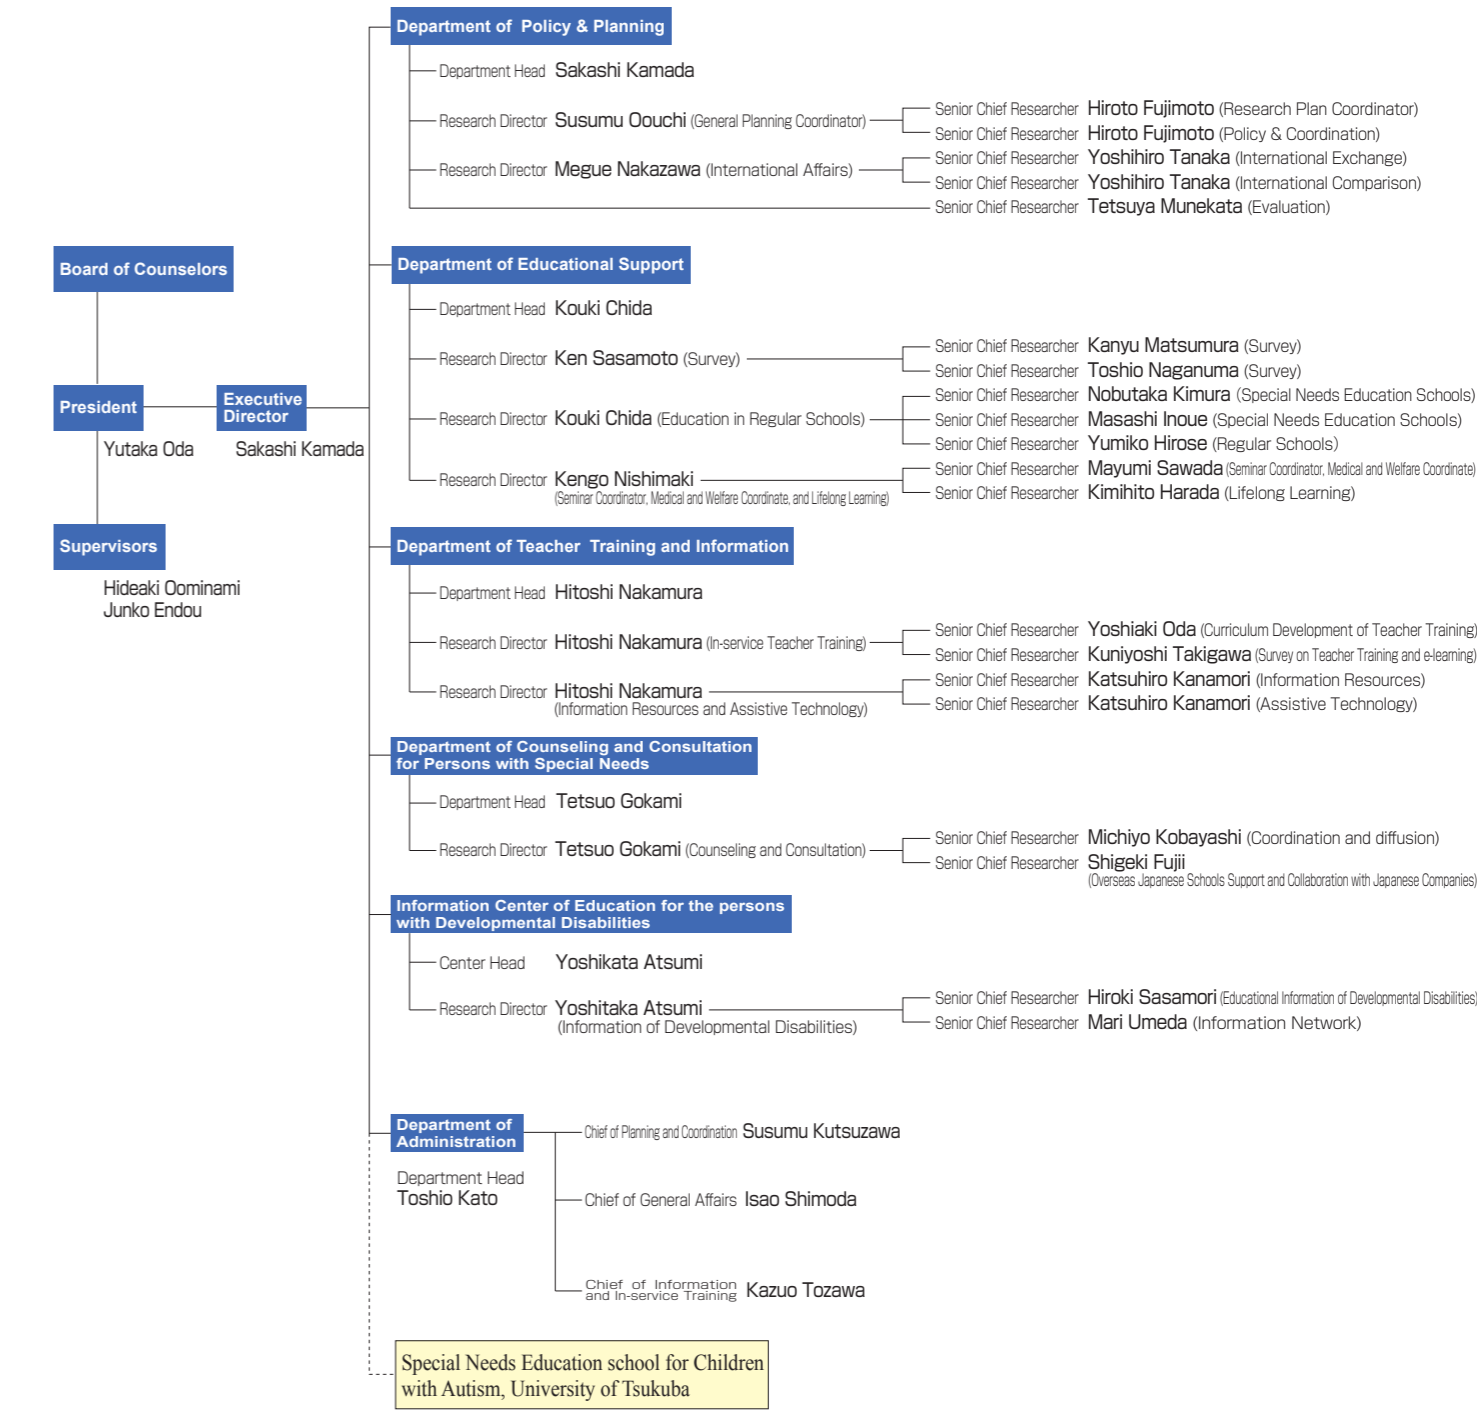

組織・役職員

Organization・Staff

運営委員 2008.8.1現在

池田 敬史	全国特別支援学校肢体不自由教育校長会会長
池田 由紀江	健康科学大学健康科学部教授
射場 正男	全国特別支援学校病弱教育校長会会長
岩井 雄一	全国特別支援学校校長会会長
梅谷 忠勇	日本特殊教育学会理事長
大沼 直紀	筑波技術大学長
尾崎 祐三	全国特別支援学校知的障害教育校長会会長
加我 牧子	国立精神・神経センター精神保健研究所長
香川 邦生	健康科学大学健康科学部教授
近藤 信司	国立教育政策研究所長
坂井 美恵子	全国盲学校校長会会長
澤田 晋	全国盲学校校長会会長
鈴木 茂	国立身体障害者リハビリテーションセンター更生訓練所理療教育部長
須藤 勝	全国高等学校長協会常務理事